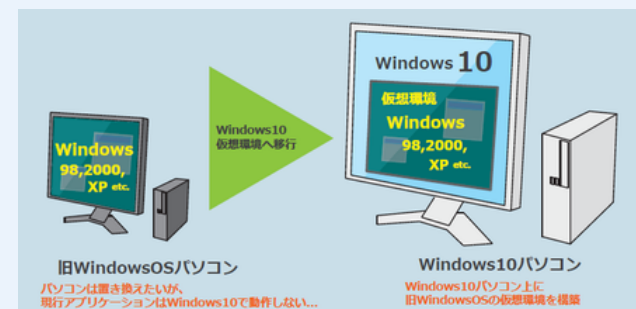

会社概要

商号 Zion株式会社
(ザイオン)

所在地 〒101-0047
東京都千代田区内神田2丁目3番14号 平沢ビル3階
TEL: 03-5577-2128 / FAX: 03-5577-2129

設立 2016年9月15日

役員 代表取締役 長谷川 幹夫
取締役 吉田 政幸
取締役 牧瀬 敦

資本金 1,500万円

URL <https://www.zions.co.jp/>

取引銀行 三菱UFJ銀行 新丸の内支店
みずほ銀行 神田駅前支店
ゆうちょ銀行 〇一八支店
りそな銀行 東京中央支店
楽天銀行 第一営業支店

許認可 ISO9001:2015 (認証番号13675)
労働者派遣事業 (派13-313772)
古物商 (東京公安委員会 第301021806699号)

事業内容 ICTシステム開発・構築・運用・保守サービス
生産設備リプレースサービス
生産設備管理サービス
旧Windows(Windows2000/XP...) リプレースサービス
ハードウェア・ソフトウェア開発・設計サービス
パソコン修理・予備機構築サービス
業務委託サービス(運用・保守 etc...)
コンサルティングサービス

【経営方針】

製造業における、生産現場の安定稼働と事業継続によるリスク低減を実現することで社会に貢献し「Made in Japan」ブランドを高め、お客様の発展に寄与する。

【品質方針】

1. 自社の扱う、製品及びサービスにおいて品質向上をはかり、顧客満足向上に努める。
2. 人材育成と改善活動を継続的に取り組むことで自社の運営基盤の強化を図る。
3. 品質マネジメントシステムを構築、運用し、有効性と適切性を持続させ、継続的改善を行う。

社名は「ジオン」ではなく「ザイオン」と読みます。

「Zion」は映画「マトリックス」に登場する地名です。Zionには「聖地」という意味があり、知徳の優れた会社になりたいという思いを込めています。

■ロゴの意味合い■
ロゴは、1つ1つのキューブがマトリックス状となっており、いろいろなパートナーとコラボレーションすることをイメージしています。

事業内容

生産設備PCリプレース (PC/FC-9801エミュレータ)

生産ラインなどで現役稼働するNEC製PC/FC-9801環境をWindows10・11パソコンへリプレースし、安定した事業継続をサポートいたします。
既存の生産機器や検査装置はハードウェア・ソフトウェア含めて、そのまま継続利用できるので短納期、低コストかつ専任者不在でリプレース可能です。

【Neo (ネオ)】

PC/FC-9801※のハードウェア (PC本体、C-BUSボードなど) およびOS、ソフトウェアを丸ごとWindows10・11上に置き換えるシステムリプレースサービスです。

【NeoLite (ネオライト)】

C-BUSカードを使用せず、RS-232Cやプリンターなどの標準デバイスで構成されるPC/FC-9801を使用する場合は、Neoのパッケージ製品であるNeoLiteをご利用いただけます。

※Neoシリーズは、日本電気株式会社様とPC/FC-9801シリーズのROMデータ利用許諾契約を締結しております。

生産設備PCリプレース (旧Windows環境エミュレータ)

【Switch (スイッチ)】

WindowsXPやWindows2000などサポートの切れた環境をWindows10・11パソコンにリプレースするサービスです。
古いOSのドライバやソフトウェアを変更することなくそのままご利用できるので、生産設備などの資産を継続して活用することが可能です。

シンプル業務管理ツール