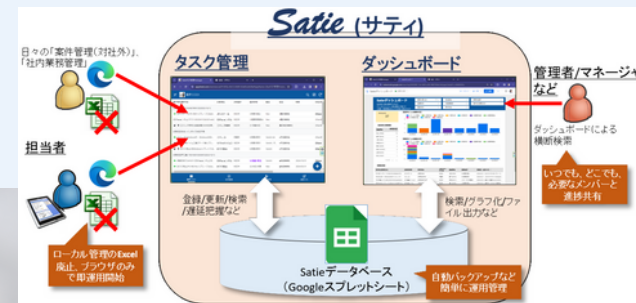

生産設備PCリプレース (旧Windows環境エミュレータ)

【Switch (スイッチ)】

WindowsXPやWindows2000などサポートの切れた環境をWindows10・11パソコンにリプレースするサービスです。
古いOSのドライバやソフトウェアを変更することなくそのままご利用できるので、生産設備などの資産を継続して活用することが可能です。

シンプル業務管理ツール

システムの専門知識不要、簡単操作でみんなの業務の進捗共有できる業務管理ツールです。
例えば、営業案件の進捗管理にExcelなどを利用していると対応忘れ・漏れがどうしても発生してしまいます。
個人管理の情報を一元管理することで、関連する業務の見える化を短期間で実現いたします。
本ツールは、弊社内の業務を少人数でこなすために必要な機能やアイデアを取り入れた実運用向けのツールです。